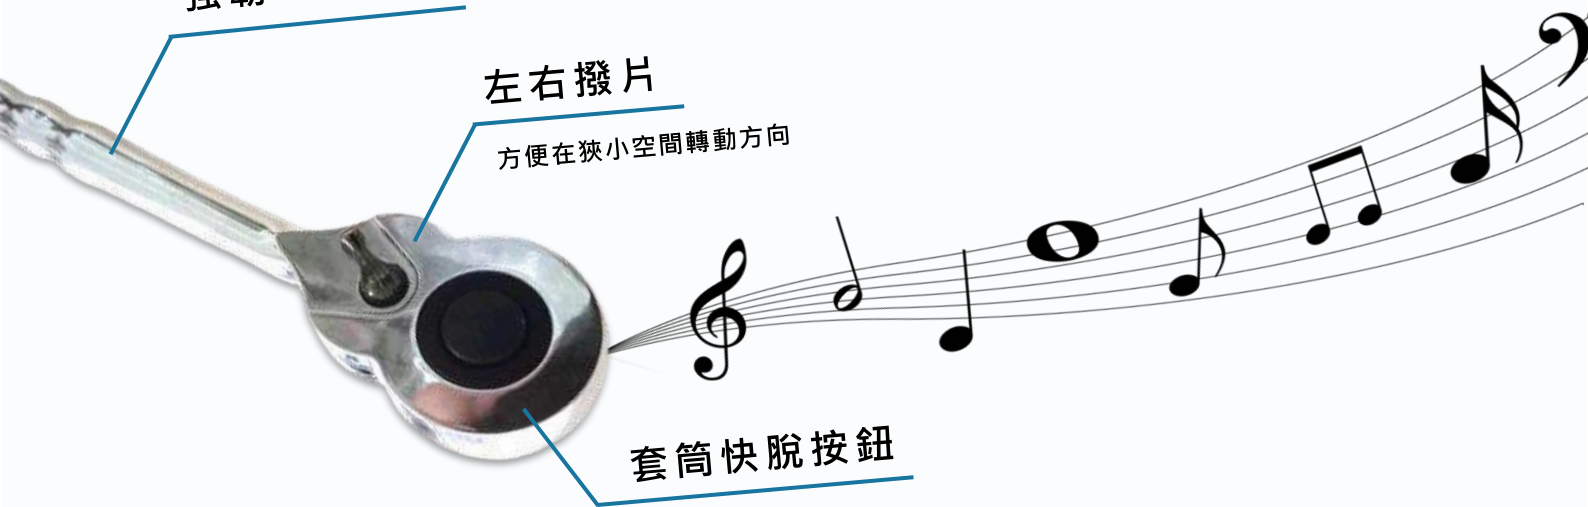

Ratchet Handle

棘輪扳手

RATCHET HANDLE

提琴造型設計

強韌、耐衝擊

左右撥片

方便在狹小空間轉動方向

套筒快脫按鈕